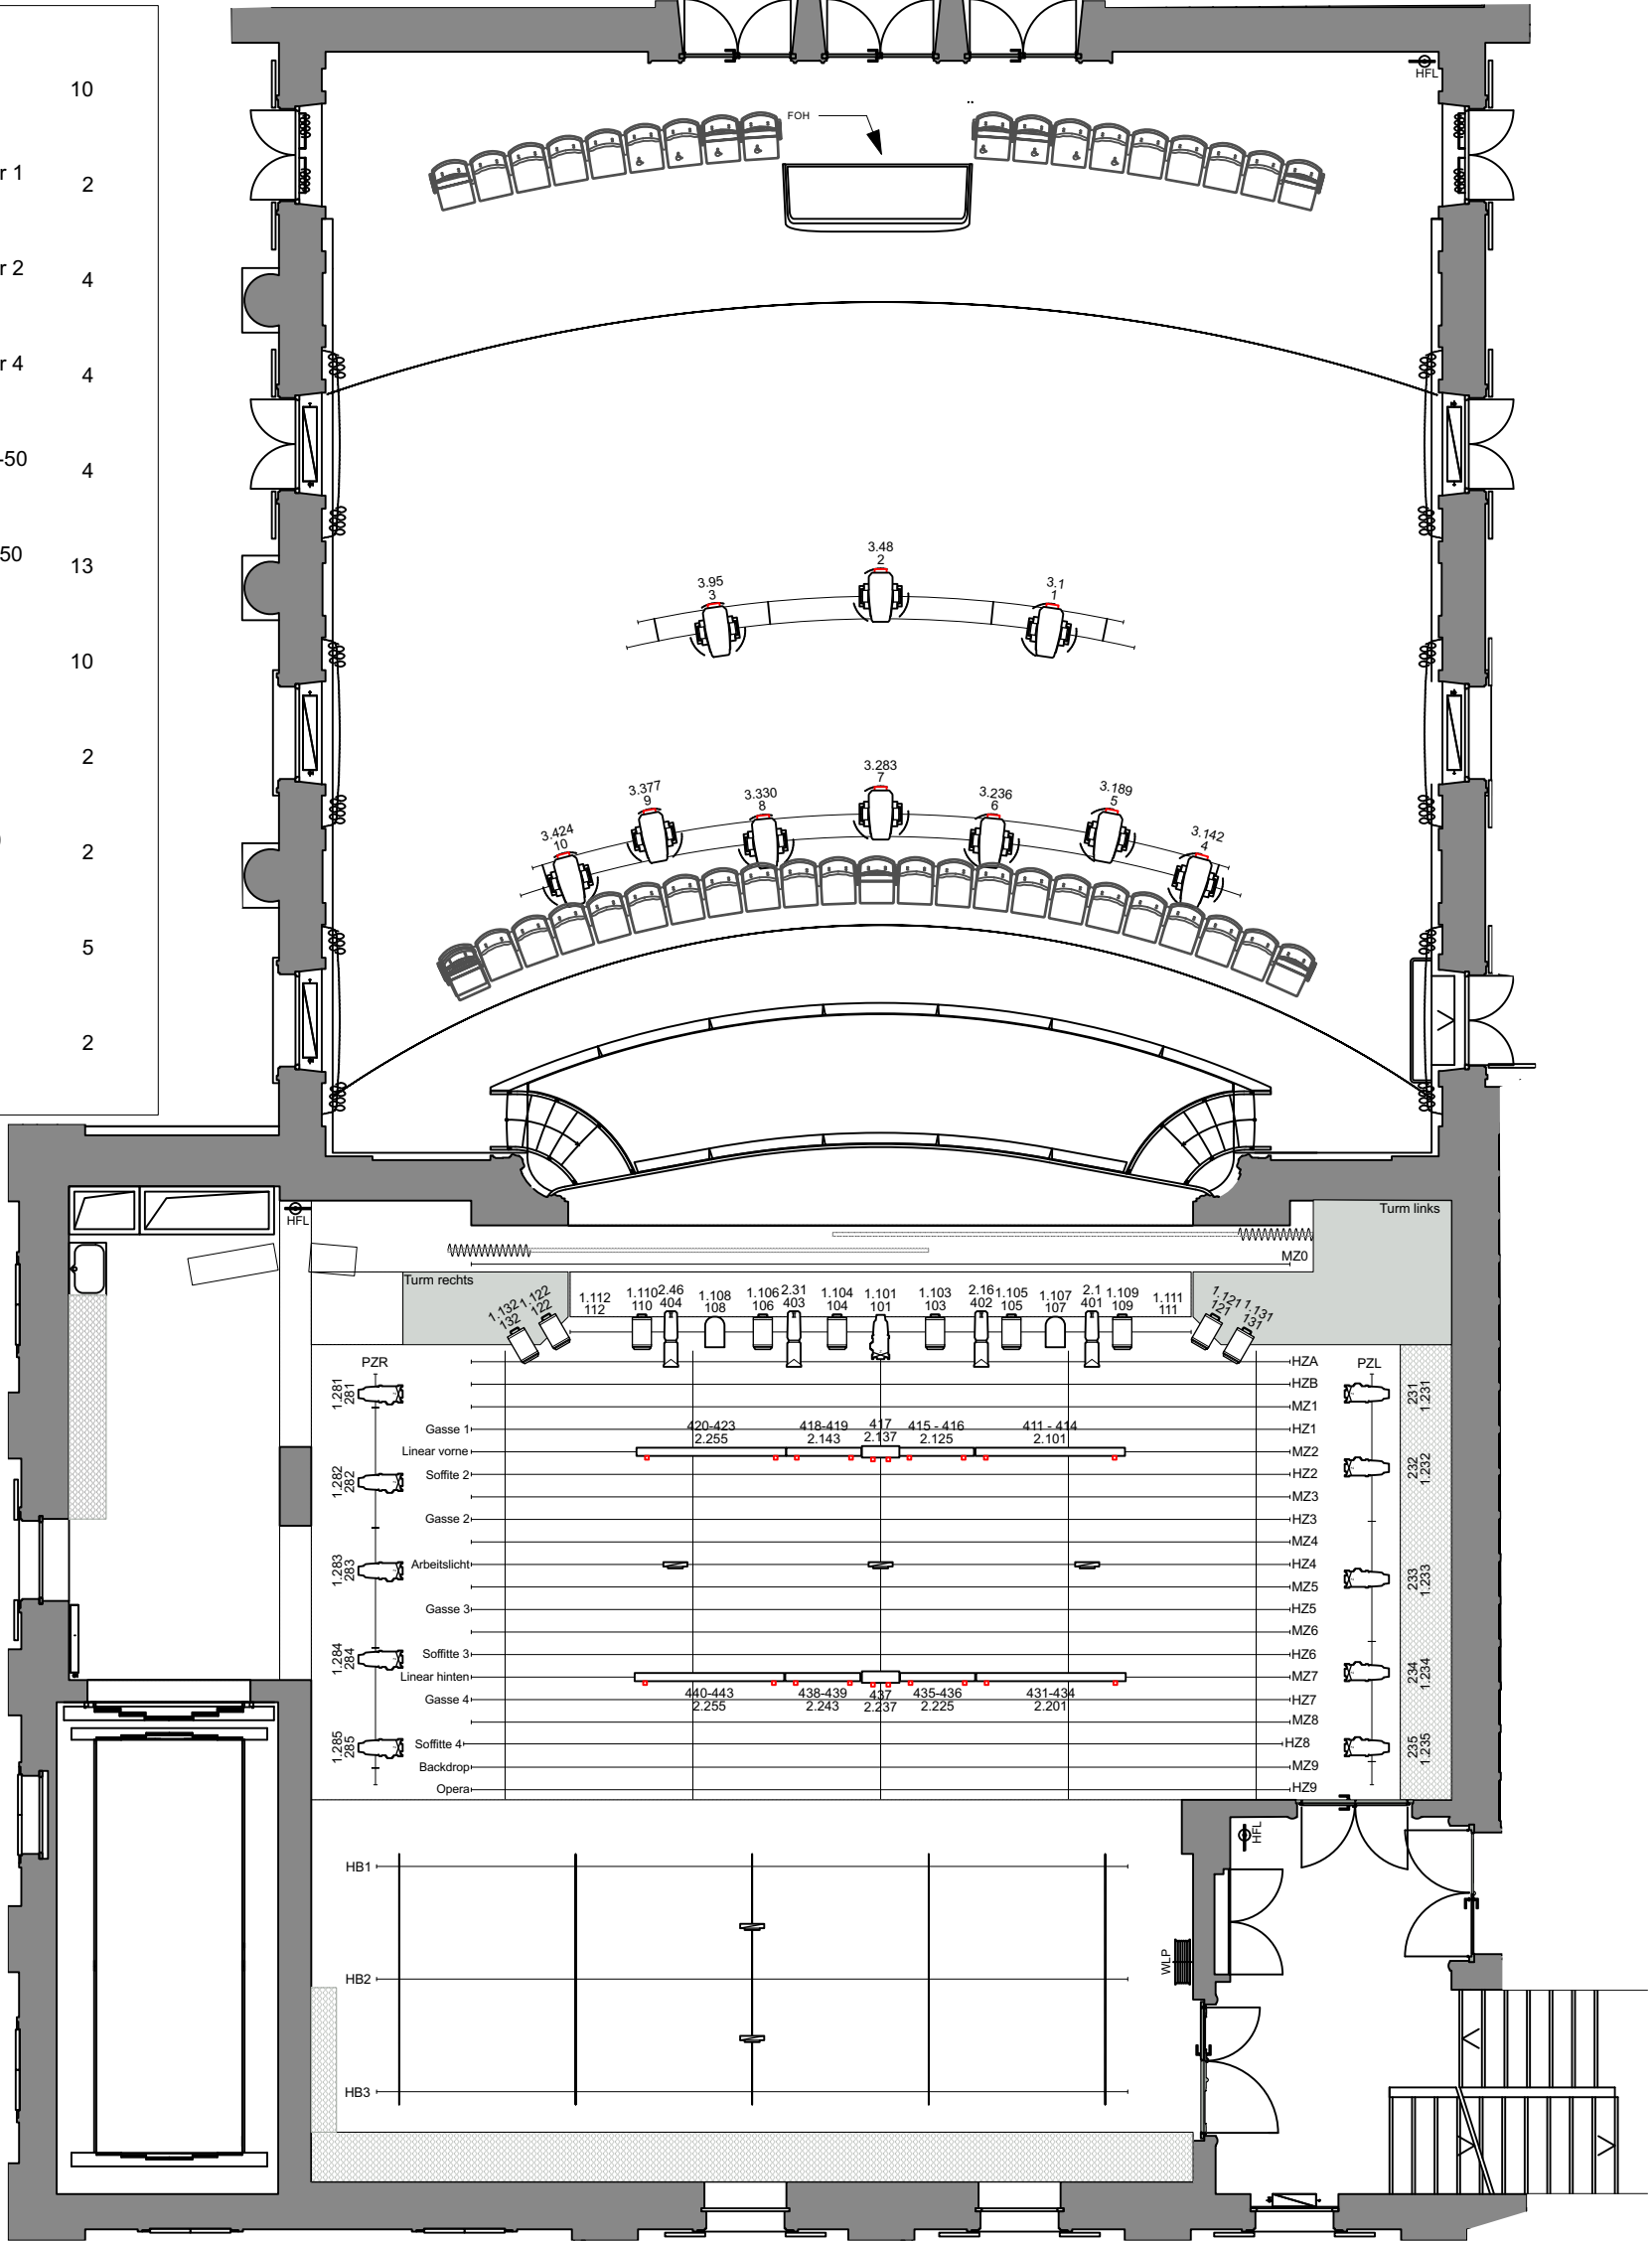

	High End Systems SolaTheater 111 lb	10
	ETC ColorSource Linear 1 6.4 lb	2
	ETC ColorSource Linear 2 20.1 lb	4
	ETC ColorSource Linear 4 37.5 lb	4
	ETC Source4 Lustr2 25-50 22 lbs	4
	ETC Source4 Zoom 25-50 17 lbs	13
	ADB C101 1.2kW 17.6 lbs	10
	ADB F101 1.2kW 13.25 lbs	2
	ETC Junior Zoom 25-50 17 lbs	2
	LED Arbeitslichtfluter 13.5 lb	5
	Par64 CP62 0 lb	2

Stadttheater Langenthal
 Bühne - Beleuchtung M 1:100

ERSTELLT	GEÄNDERT	FORMAT/EINHEIT	DATUM
Michael Grob	2022-11-02	ISO A3/Meter	29.01.21