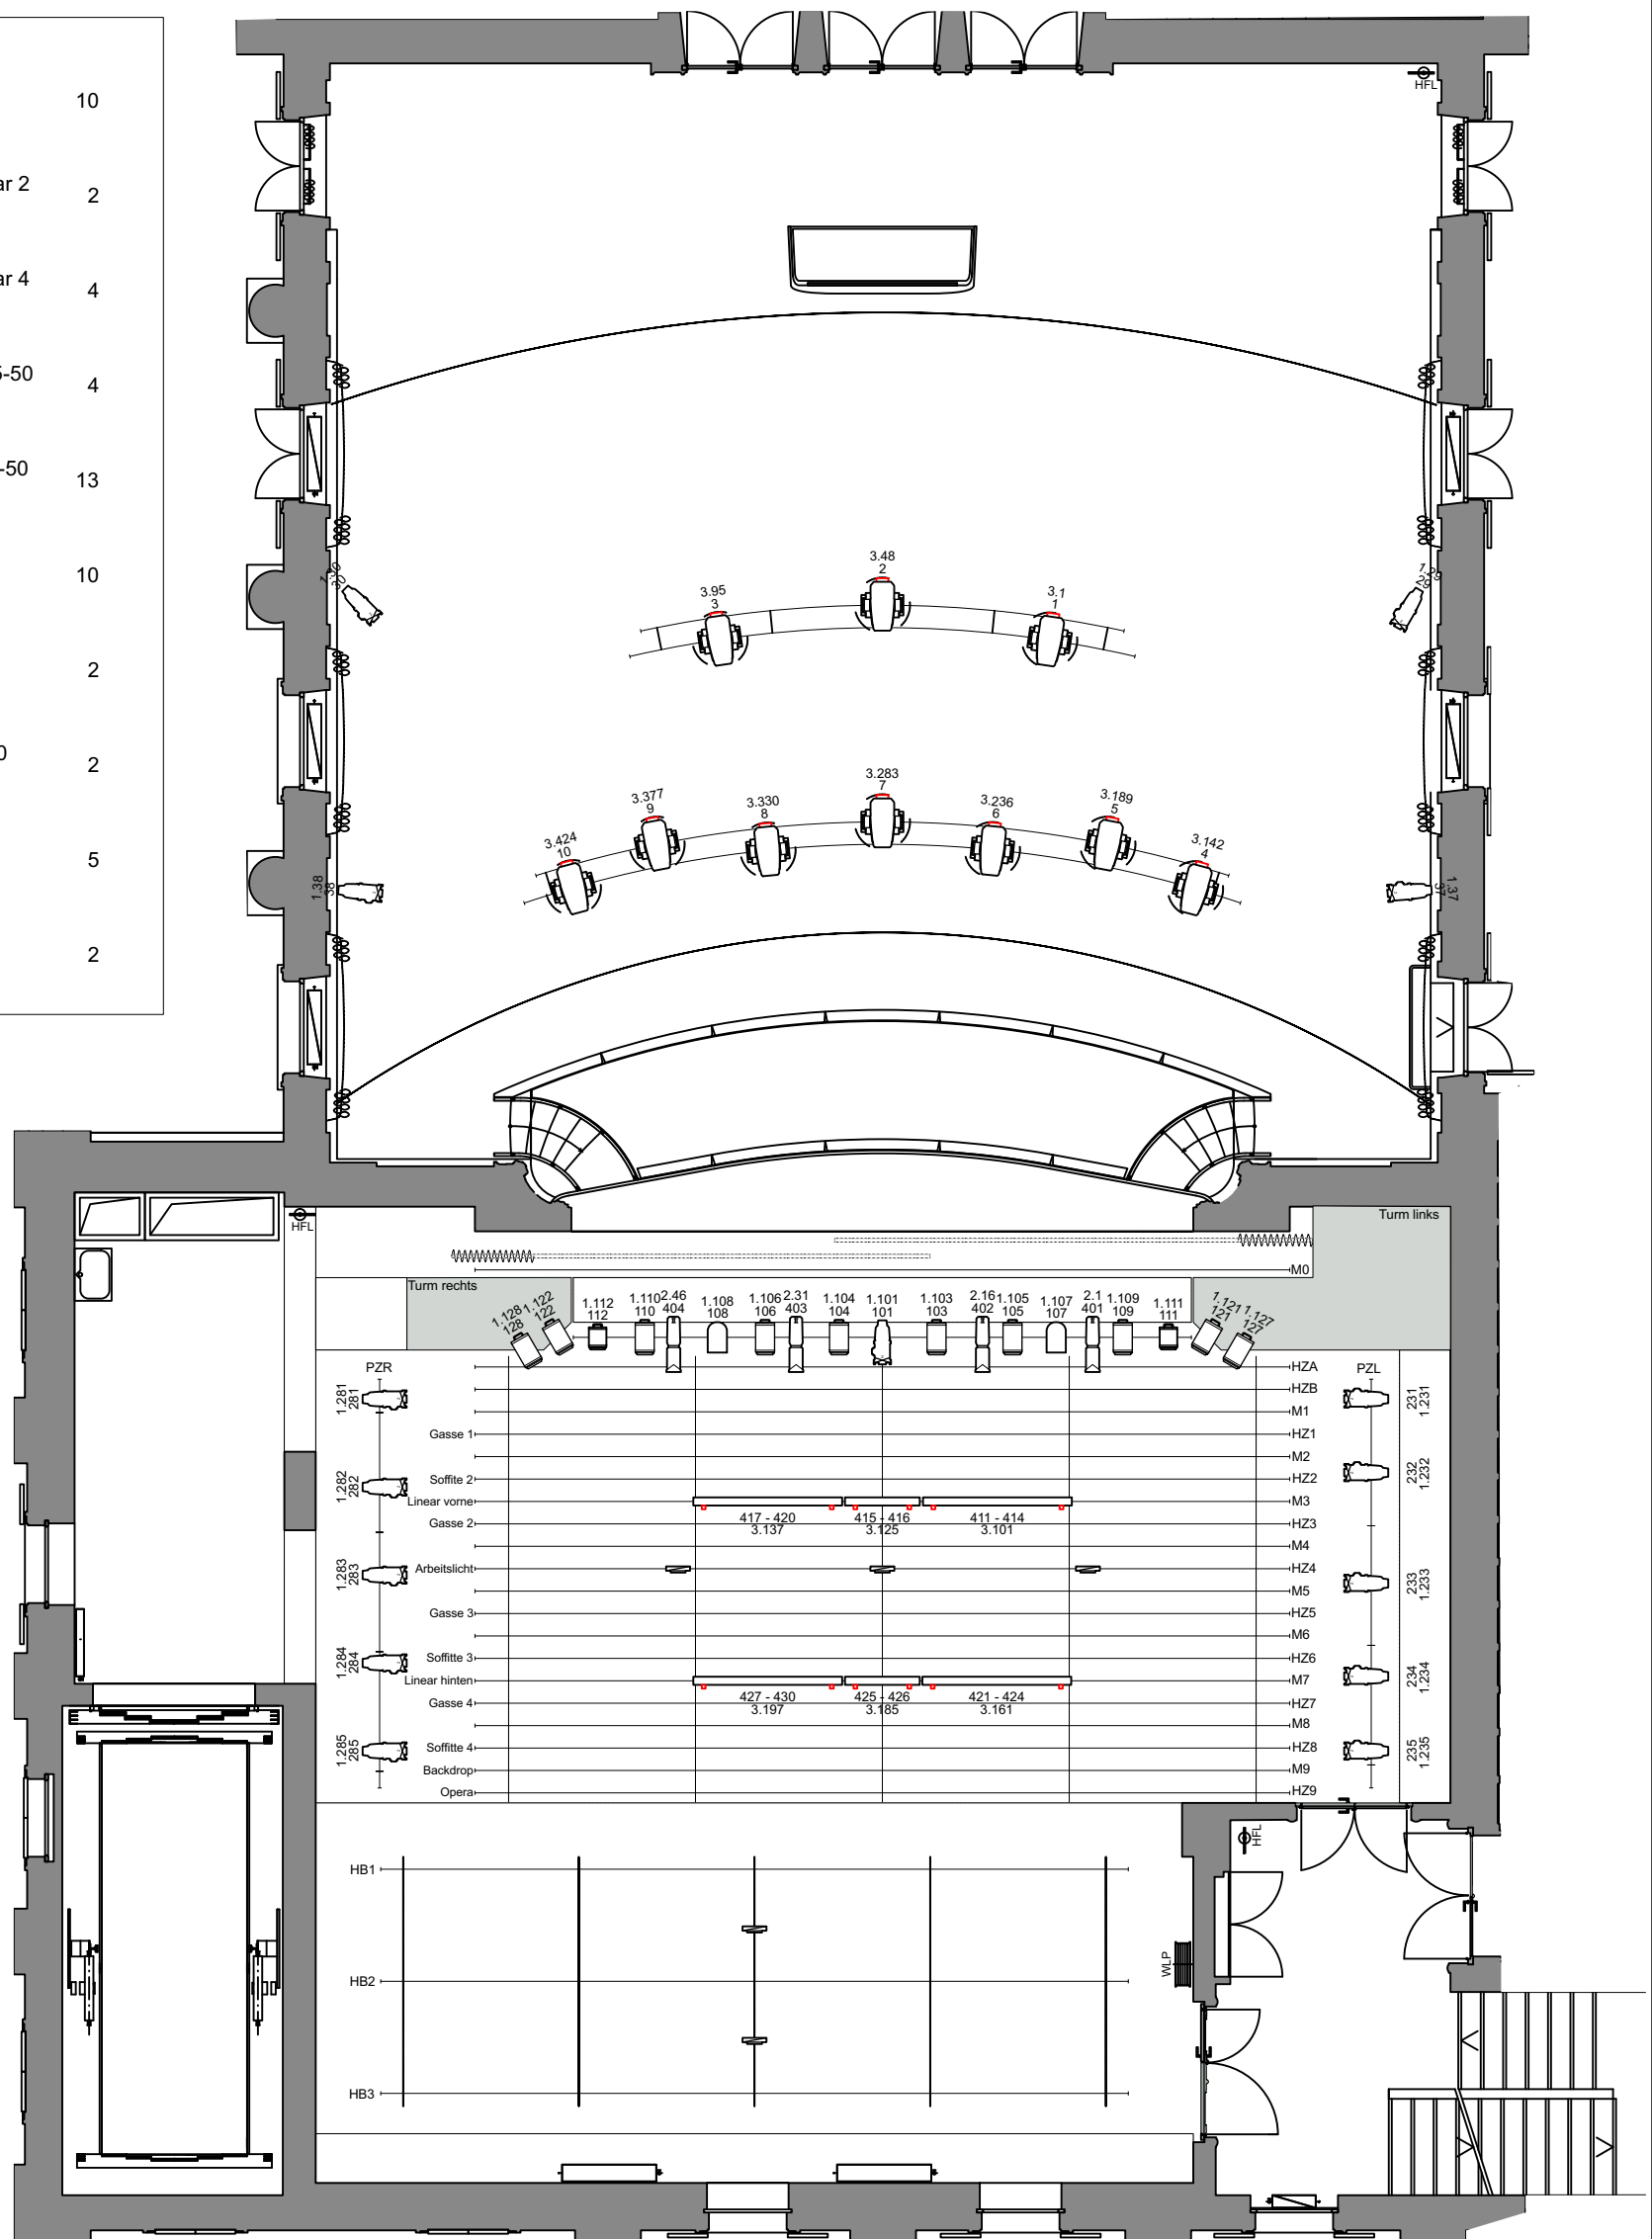

	High End Systems SolaTheater 50.35 Kg	10
	ETC ColorSource Linear 2 9.12 kg	2
	ETC ColorSource Linear 4 17.01 kg	4
	ETC Source4 Lustr2 25-50 9.9 Kg	4
	ETC Source4 Zoom 25-50 7.7 Kg	13
	ADB C101 1.2kW 8 Kg	10
	ADB F101 1.2kW 6 Kg	2
	ETC Junior Zoom 25-50 7.7 Kg	2
	LED Arbeitslichtfluter 6.1 Kg	5
	Par64 CP62	2

Stadttheater Langenthal
Bühne - Beleuchtung

M 1:100

ERSTELLT	GEÄNDERT	FORMAT	DATUM
Michael Grob	03.02.21	ISO A3	29.01.21

stadt
theater
langenthal